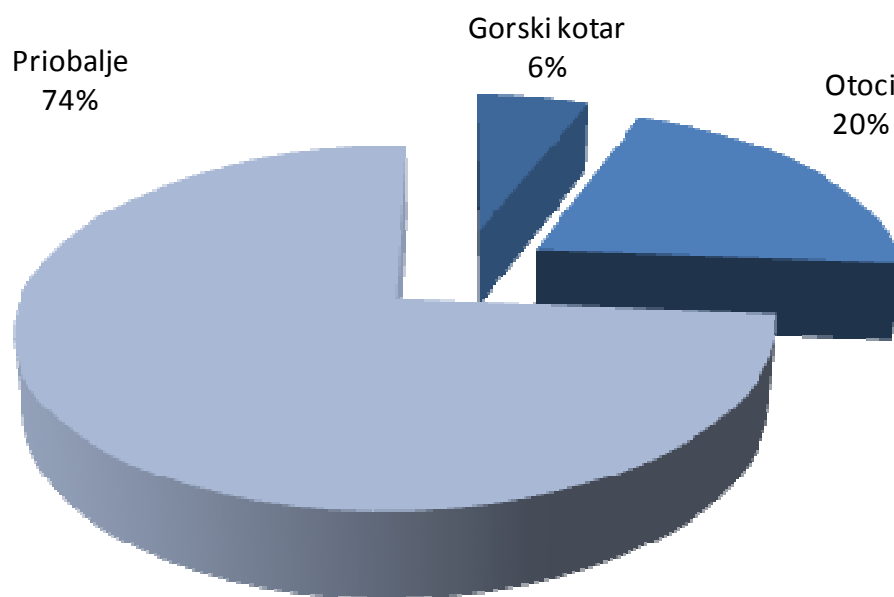

REA
KVARNER

Sunce i na Vašem krovu – analiza prijava
prema području

primorsko
županija **goranska**

Struktura ukupnog broja prijava prema području