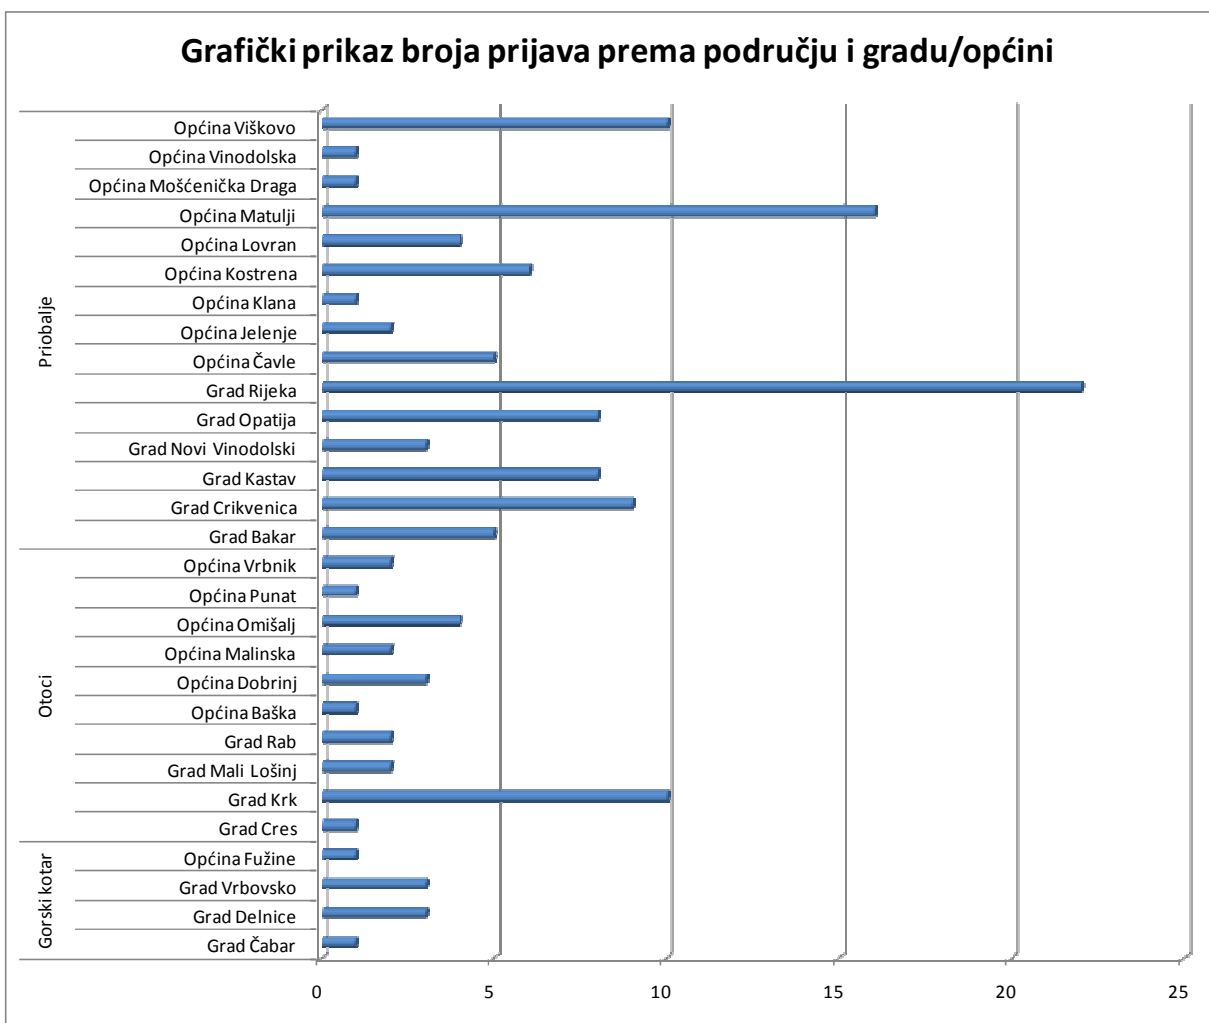

REA
KVARNER

primorsko
županija **goranska**

Sunce i na Vašem krovu 2010

Analiza prijava i dodijeljenih subvencija prema prebivalištu

REA
KVARNER

Sunce i na Vašem krovu – analiza prijava
prema području

primorsko
županija **goranska**

Struktura ukupnog broja prijava prema području

Grafički prikaz broja prijava prema području i gradu/općini

Grafički prikaz dodijeljenih subvencija prema području i gradu/općini